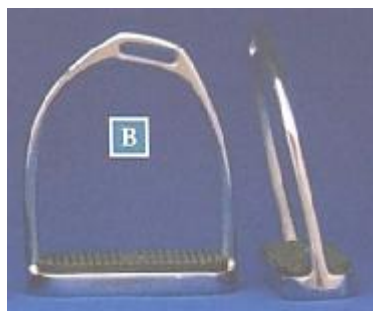

Spurs

RR \$73 Plain
 RR \$90 Rowel

	MODEL	Size	Code
A	1120	Gents 20mm	971390
B	1121	Gents 20mm * rowel	971395
C	1122	Ladies 20mm	972220
D	1123	Ladies 20mm * rowel	972205
E	1124	Gents 35mm	972210
F	1125	Gents 35mm * rowel	972220
G	1126	Ladies 30mm	972224
H	1127	Ladies 30mm * rowel	972228
I	1128	Ladies 20mm POW	972232
J	1129	Ladies 30mm POW	972234
K	1130	Gents 20mm POW	972236
L	1131	Gents 30mm POW	972238
M	1135	Ladies 20mm o rowel	972252
N	1138	Dressage 45 o rowel	972256
O	1132	Dressage 45	972240
P	1133	Dressage 45 * rowel	972250
Q	1139	Childs 14mm	972258
	Not shown		
	1134	Gents 20mm o rowel	972251
	1136	Gents 35mm o rowel	972253
	1137	Ladies 30mm o rowel	972255
	1119	Spur rack	982430
	Not shown	Spur straps	972290

Stirrup Irons / Treads

RR \$120 D. 1100
 RR \$ B. 1103
 RR \$11 F. 1106

	MODEL	Size	Code
	1100 D	11cm	971300
	1100 D	12cm	971310
	1100 D	13cm	971320
Indent	1103 B	11cm	971340
	1103 B	12cm	971350
	1106 F	11, 12, 13cm	971360