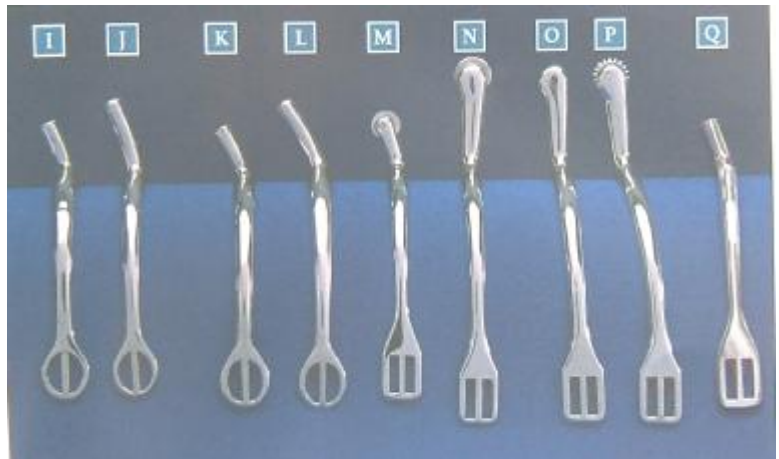

Spurs

RR \$73 Plain
 RR \$90 Rowel

	MODEL	Size	Code
A	1120	Gents 20mm	971390
B	1121	Gents 20mm * rowel	971395
C	1122	Ladies 20mm	972220
D	1123	Ladies 20mm * rowel	972205
E	1124	Gents 35mm	972210
F	1125	Gents 35mm * rowel	972220
G	1126	Ladies 30mm	972224
H	1127	Ladies 30mm * rowel	972228
I	1128	Ladies 20mm POW	972232
J	1129	Ladies 30mm POW	972234
K	1130	Gents 20mm POW	972236
L	1131	Gents 30mm POW	972238
M	1135	Ladies 20mm o rowel	972252
N	1138	Dressage 45 o rowel	972256
O	1132	Dressage 45	972240
P	1133	Dressage 45 * rowel	972250
Q	1139	Childs 14mm	972258
	Not shown		
	1134	Gents 20mm o rowel	972251
	1136	Gents 35mm o rowel	972253
	1137	Ladies 30mm o rowel	972255
	1119	Spur rack	982430
	Not shown	Spur straps	972290

Stirrup Irons / Treads

RR \$120 D. 1100
 RR \$ B. 1103
 RR \$11 F. 1106

	MODEL	Size	Code
	1100 D	11cm	971300
	1100 D	12cm	971310
	1100 D	13cm	971320
Indent	1103 B	11cm	971340
	1103 B	12cm	971350
	1106 F	11, 12, 13cm	971360