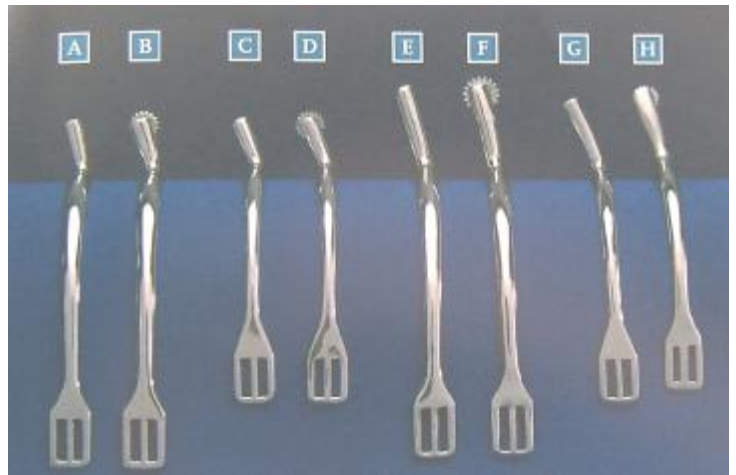

Spurs

RR \$73 Plain
 RR \$90 Rowel

	MODEL	Size	Code
A	1120	Gents 20mm	971390
B	1121	Gents 20mm * rowel	971395
C	1122	Ladies 20mm	972220
D	1123	Ladies 20mm * rowel	972205
E	1124	Gents 35mm	972210
F	1125	Gents 35mm * rowel	972220
G	1126	Ladies 30mm	972224
H	1127	Ladies 30mm * rowel	972228
I	1128	Ladies 20mm POW	972232
J	1129	Ladies 30mm POW	972234
K	1130	Gents 20mm POW	972236
L	1131	Gents 30mm POW	972238
M	1135	Ladies 20mm o rowel	972252
N	1138	Dressage 45 o rowel	972256
O	1132	Dressage 45	972240
P	1133	Dressage 45 * rowel	972250
Q	1139	Childs 14mm	972258
	Not shown		
	1134	Gents 20mm o rowel	972251
	1136	Gents 35mm o rowel	972253
	1137	Ladies 30mm o rowel	972255
	1119	Spur rack	982430
	Not shown	Spur straps	972290

Stirrup Irons / Treads

RR \$120 D. 1100
 RR \$ B. 1103
 RR \$11 F. 1106

	MODEL	Size	Code
	1100 D	11cm	971300
	1100 D	12cm	971310
	1100 D	13cm	971320
Indent	1103 B	11cm	971340
	1103 B	12cm	971350
	1106 F	11, 12, 13cm	971360